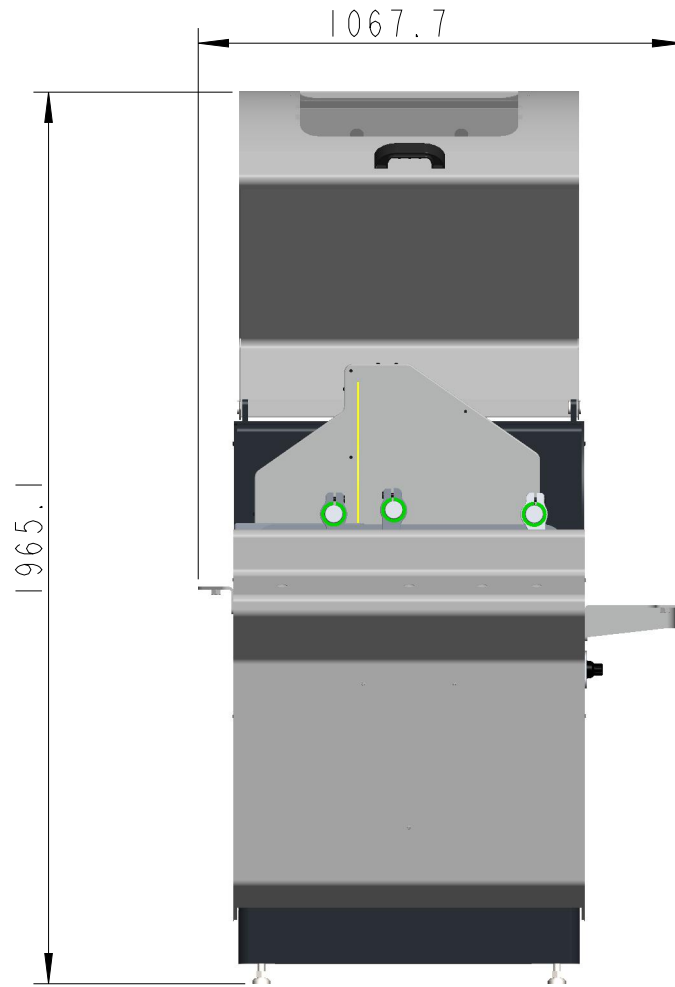

OK ENGINEERING S.A. Fabricacion y Ventas: Ruta 70 Km 86 300 Mts Sur Rafaela - 2300 - Casilla Correo N°9 Tel: 03492-577028 diego@okengsa.com.ar		FECHA	24/03/2022	ARCHIVO/PROGRAMA
		DIBUJO	P.D.	
		MATERIAL		
		PROCESO		CODIGO
		CANTIDAD	1	
		LAYOUT INSTALACION HOJA 1 DE 3		
		CONDOR 550		
		OK ENGINEERING		

ESCALA 7:200

ESCALA 3:100

OK ENGINEERING S.A. Fabricacion y Ventas: Ruta 70 Km 86 300 Mts Sur Rafaela - 2300 - Casilla Correo N°9 Tel: 03492-577028 diego@okengsa.com.ar		FECHA	24/03/2022	ARCHIVO/PROGRAMA
		DIBUJO	P.D.	
		MATERIAL		
		PROCESO		CODIGO
		CANTIDAD	1	
		LAYOUT INSTALACION HOJA 2 DE 3		
		CONDOR 550		
		OK ENGINEERING		

ESCALA 3:50

OK ENGINEERING S.A. Fabricacion y Ventas: Ruta 70 Km 86 300 Mts Sur Rafaela - 2300 - Casilla Correo N°9 Tel: 03492-577028 diego@okengsa.com.ar	FECHA	24/03/2022	ARCHIVO/PROGRAMA
	DIBUJO	P.D.	
	MATERIAL		
	PROCESO		CODIGO
	CANTIDAD	1	
LAYOUT INSTALACION HOJA 3 DE 3 CONDOR 550 OK ENGINEERING			