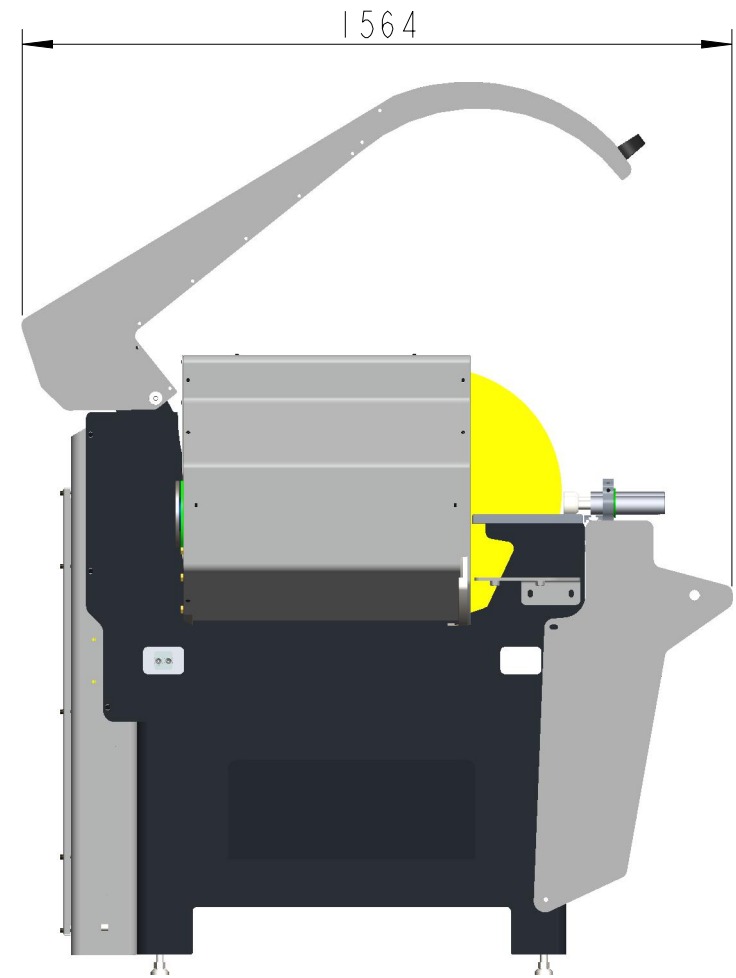

OK ENGINEERING S.A. Fabricacion y Ventas: Ruta 70 Km 86 300 Mts Sur Rafaela - 2300 - Casilla Correo N°9 Tel: 03492-577028 diego@okengsa.com.ar		FECHA	24/03/2022	ARCHIVO/PROGRAMA
		DIBUJO	P.D.	
		MATERIAL		
		PROCESO		CODIGO
		CANTIDAD	1	
		LAYOUT INSTALACION HOJA 1 DE 3		
		CONDOR 550		
		OK ENGINEERING		

ESCALA 7:200

ESCALA 3:100

OK ENGINEERING S.A. Fabricacion y Ventas: Ruta 70 Km 86 300 Mts Sur Rafaela - 2300 - Casilla Correo N°9 Tel: 03492-577028 diego@okengsa.com.ar		FECHA	24/03/2022	ARCHIVO/PROGRAMA
		DIBUJO	P.D.	
		MATERIAL		
		PROCESO		CODIGO
		CANTIDAD	1	
		LAYOUT INSTALACION HOJA 2 DE 3		
		CONDOR 550		
		OK ENGINEERING		