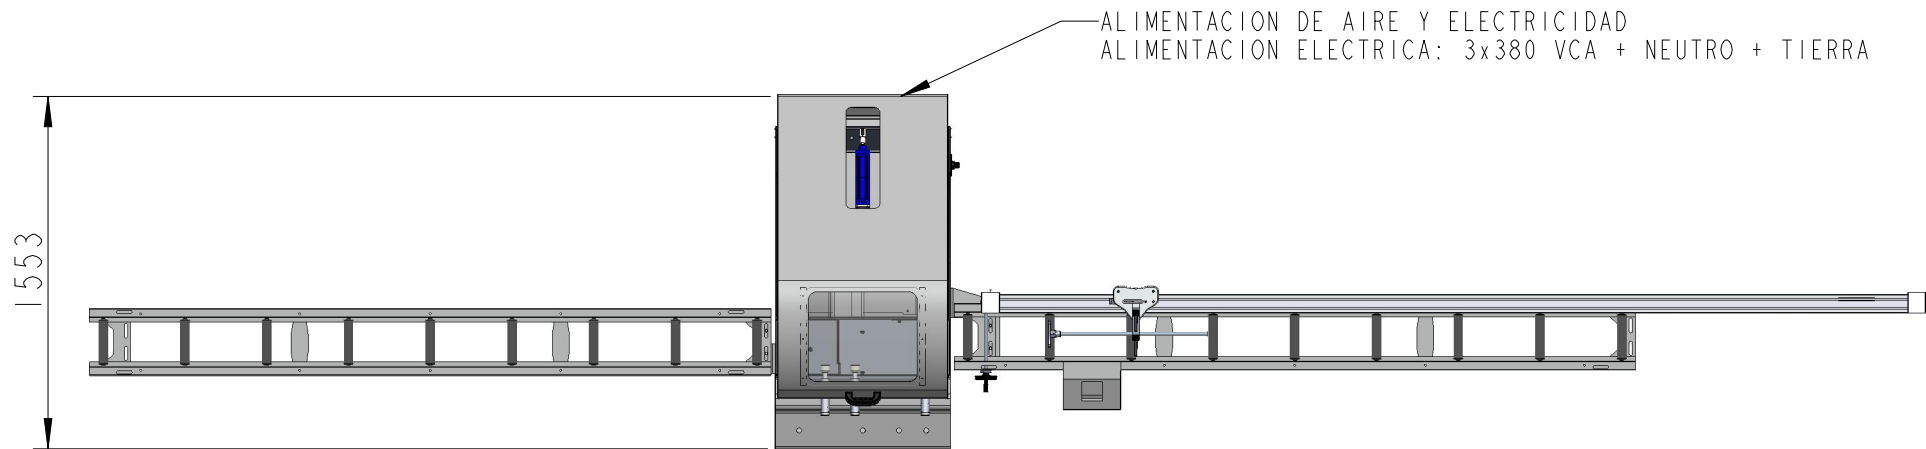

ESCALA 7:200

ESCALA 3:100

OK ENGINEERING S.A. Fabricacion y Ventas: Ruta 70 Km 86 300 Mts Sur Rafaela - 2300 - Casilla Correo N°9 Tel: 03492-577028 diego@okengsa.com.ar		FECHA	24/03/2022	ARCHIVO/PROGRAMA
		DIBUJO	P.D.	
		MATERIAL		
		PROCESO		CODIGO
		CANTIDAD	1	
		LAYOUT INSTALACION HOJA 2 DE 3		
		CONDOR 550		
		OK ENGINEERING		