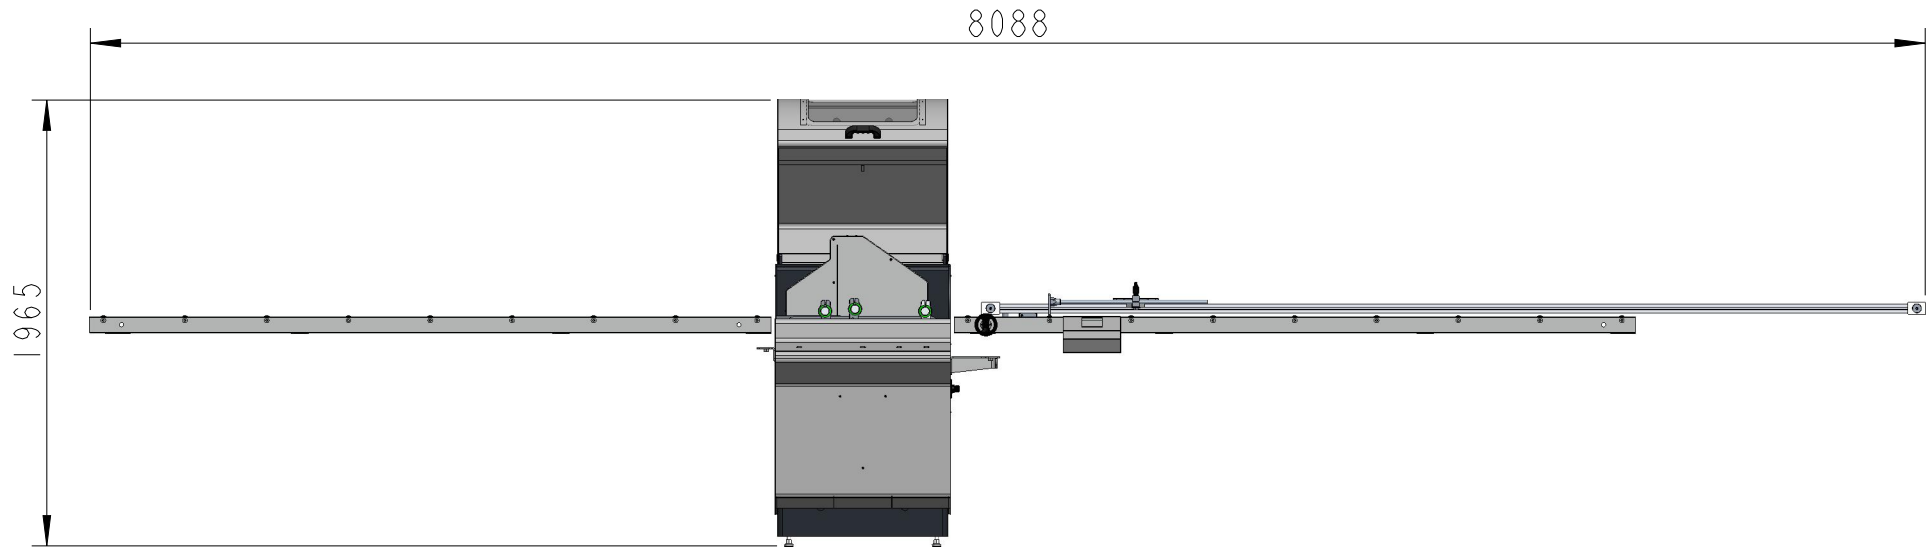

ESCALA 7:200

ESCALA 3:100

OK ENGINEERING S.A. Fabricacion y Ventas: Ruta 70 Km 86 300 Mts Sur Rafaela - 2300 - Casilla Correo N°9 Tel: 03492-577028 diego@okengsa.com.ar		FECHA	24/03/2022	ARCHIVO/PROGRAMA
		DIBUJO	P.D.	
		MATERIAL		
		PROCESO		CODIGO
		CANTIDAD	1	
		LAYOUT INSTALACION HOJA 2 DE 3		
		CONDOR 550		
		OK ENGINEERING		