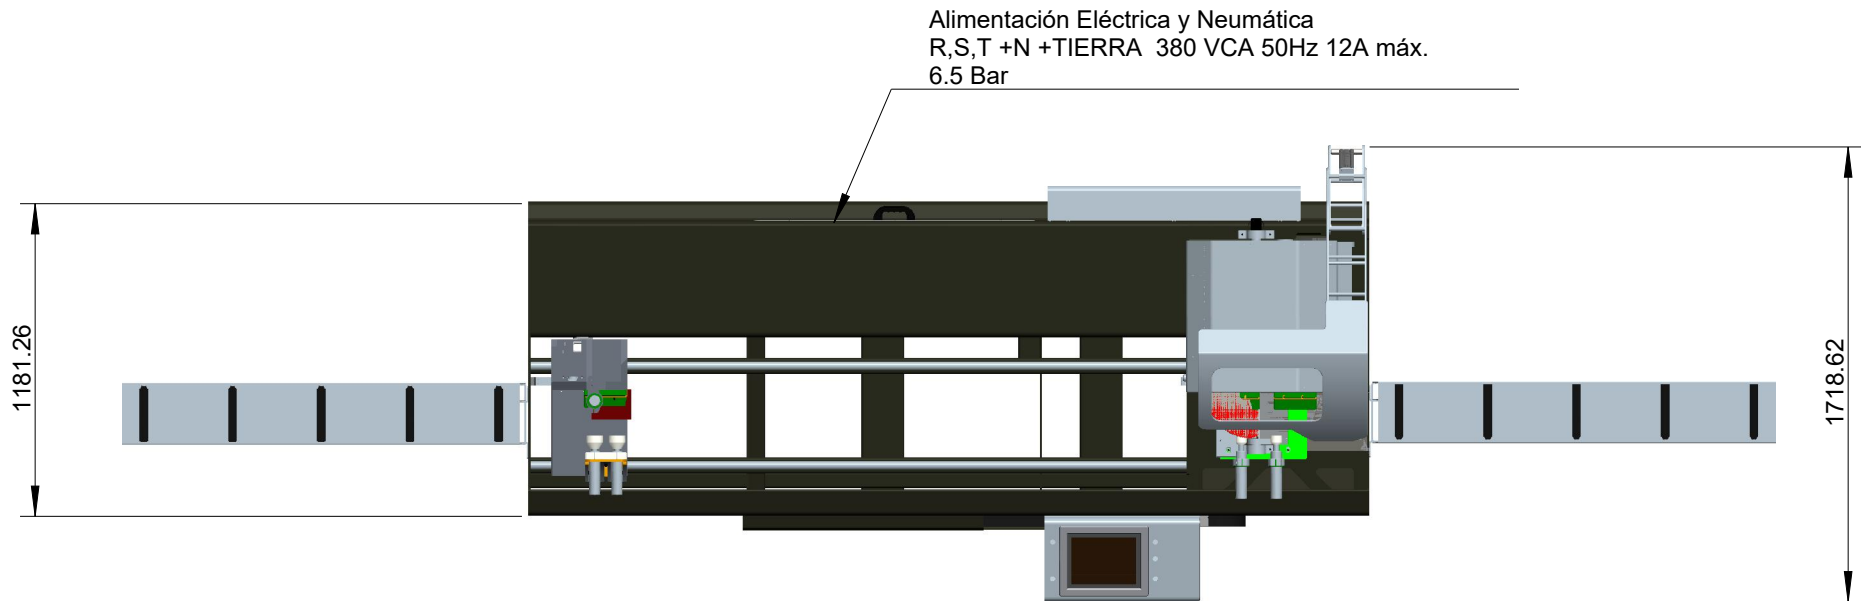

<p>OK ENGINEERING S.A. Fabricacion y Ventas: Ruta 70 Km 86 300 Mts Sur Rafaela - 2300 - Casilla Correo N°9 Tel: 03492-577028 diego@okengsa.com.ar</p>		FECHA	10/06/2020		
		DIBUJO	D.M.V.		
		MATERIAL			
		PROCESO		ARCHIVO	
		CANTIDAD		CODIGO	
		LAYOUT DE INSTALACION LEOPARDO OK ENGINEERING			