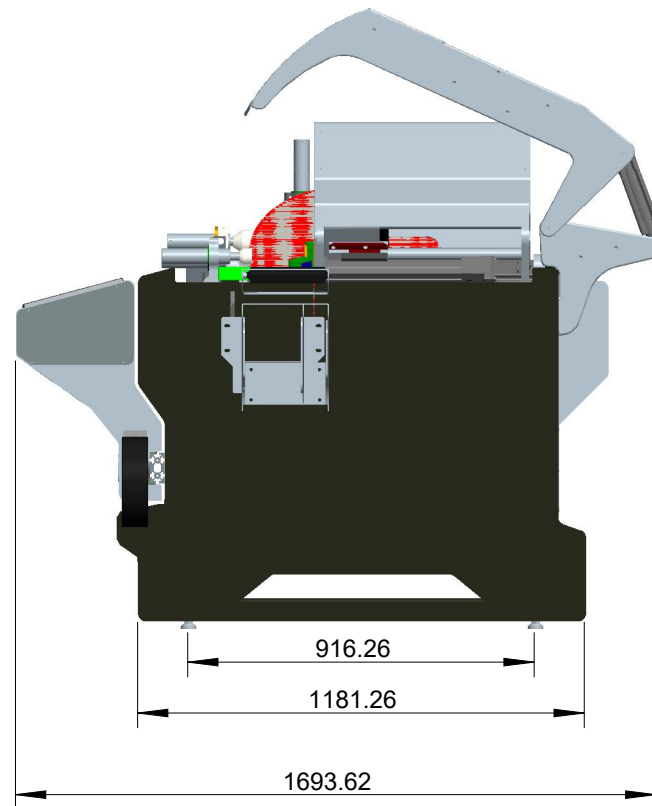

OK ENGINEERING S.A. Fabricacion y Ventas: Ruta 70 Km 86 300 Mts Sur Rafaela - 2300 - Casilla Correo N°9 Tel: 03492-577028 diego@okengsa.com.ar		FECHA	10/06/2020		
		DIBUJO	D.M.V.		
		MATERIAL			
		PROCESO		ARCHIVO	
		CANTIDAD		CODIGO	
		LAYOUT DE INSTALACION LEOPARDO OK ENGINEERING